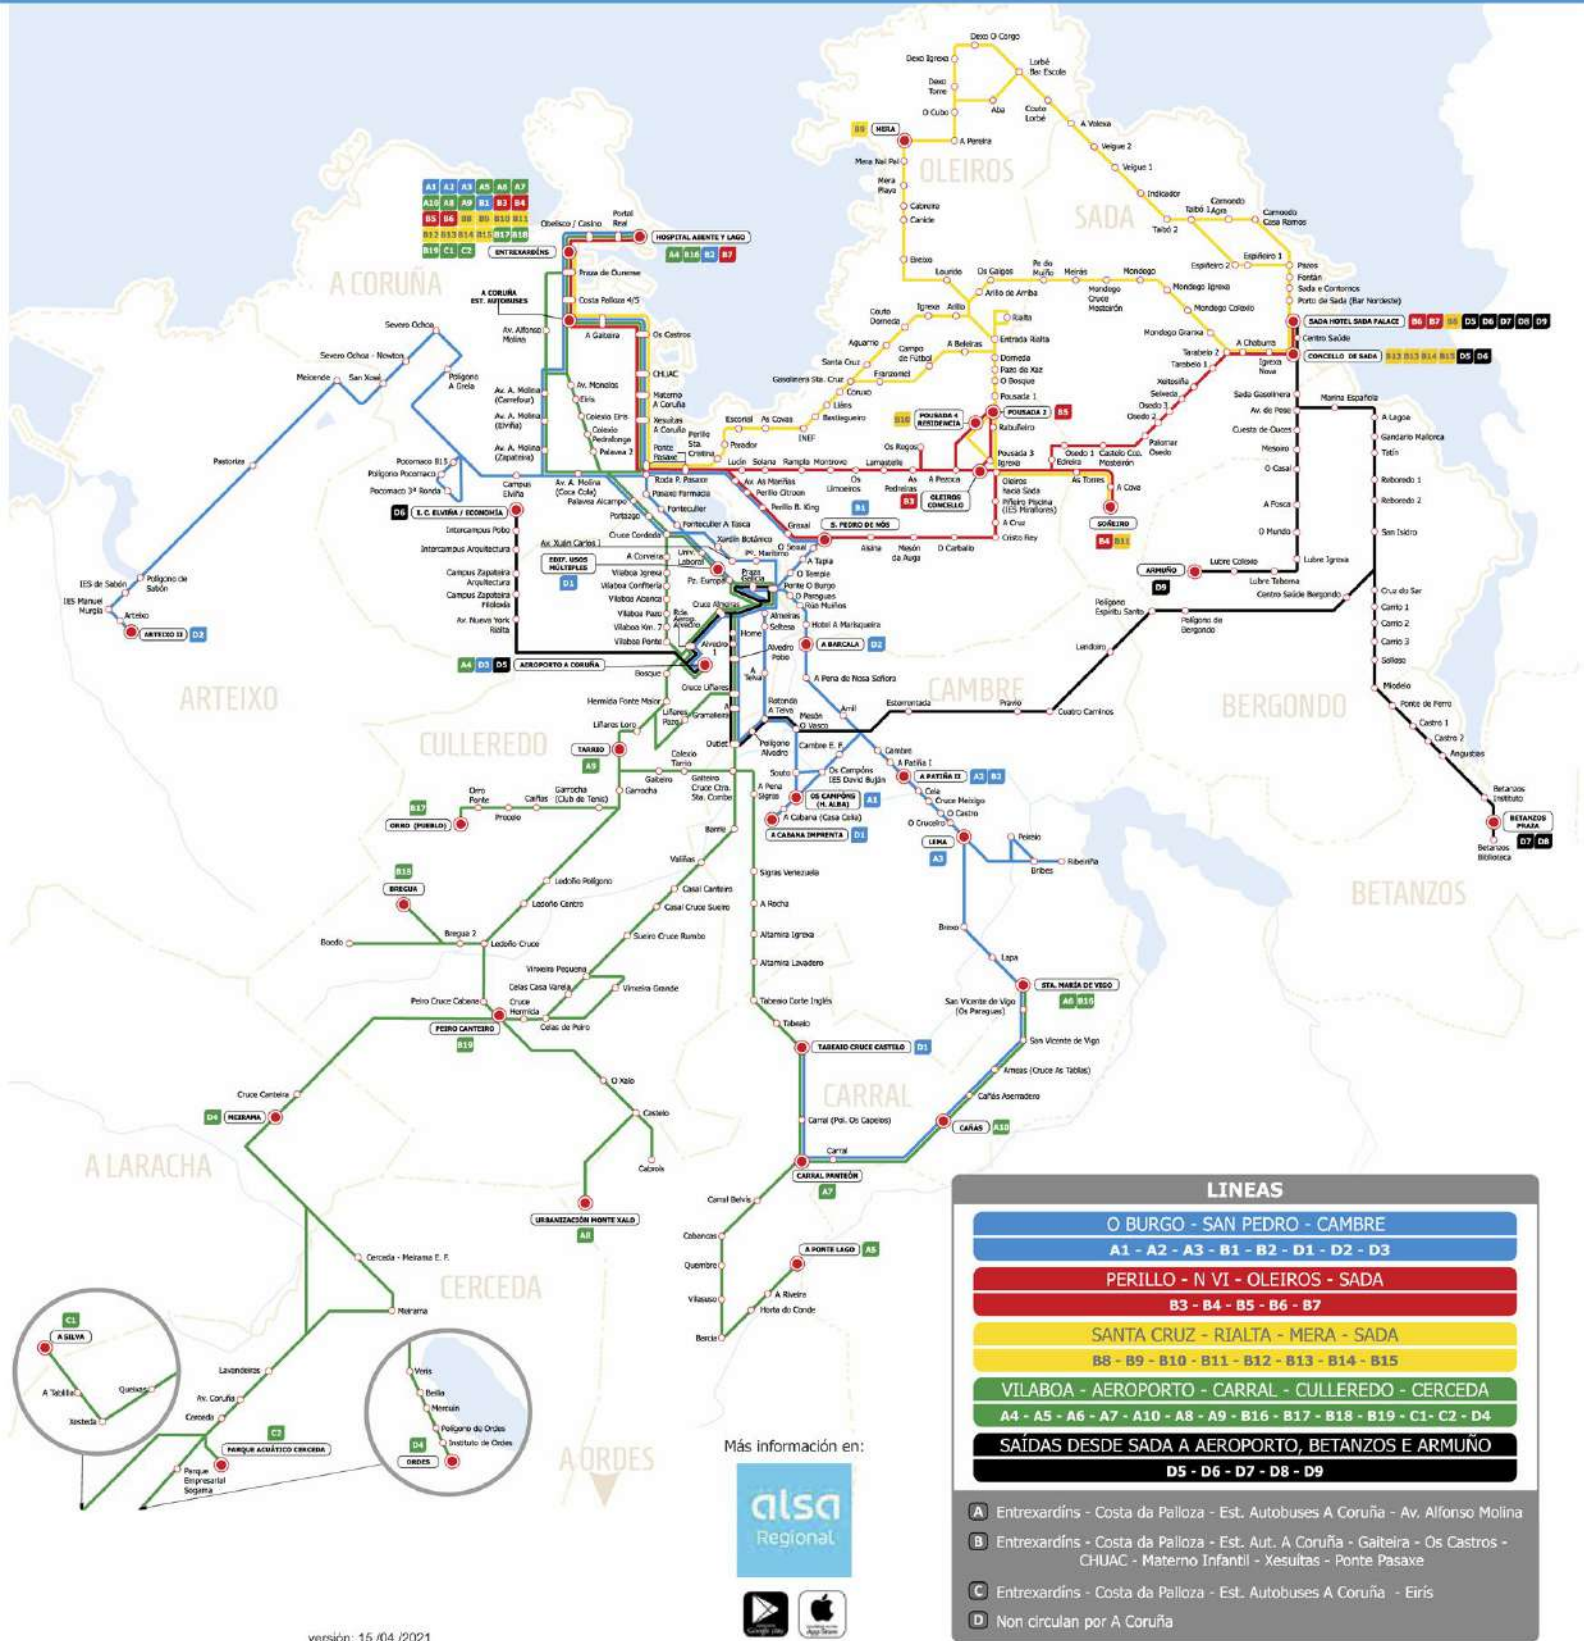

DS1D

VER JAV

XG881

LESTE DA

COMARCA DA CORUÑA

alsacalpita.es
981061500

LINEAS	
O BURGO - SAN PEDRO - CAMBRE	A1 - A2 - A3 - B1 - B2 - D1 - D2 - D3
PERILLO - N VI - OLEIROS - SADA	B3 - B4 - B5 - B6 - B7
SANTA CRUZ - RIALTA - MERA - SADA	B8 - B9 - B10 - B11 - B12 - B13 - B14 - B15
VILABOIA - AEROPORTO - CARRAL - CULLEREDO - CERCEDA	A4 - A5 - A6 - A7 - A10 - A8 - A9 - B16 - B17 - B18 - B19 - C1 - C2 - D4
SAÍDAS DESDE SADA A AEROPORTO, BETANZOS E ARMUÑO	D5 - D6 - D7 - D8 - D9

A	Entrexardíns - Costa da Palloza - Est. Autobuses A Coruña - Av. Alfonso Molina
B	Entrexardíns - Costa da Palloza - Est. Aut. A Coruña - Galtara - Os Castros - CHUAC - Materno Infantil - Xesuitas - Ponte Pasaxe
C	Entrexardíns - Costa da Palloza - Est. Autobuses A Coruña - Eirís
D	Non circulan por A Coruña

Más información en: