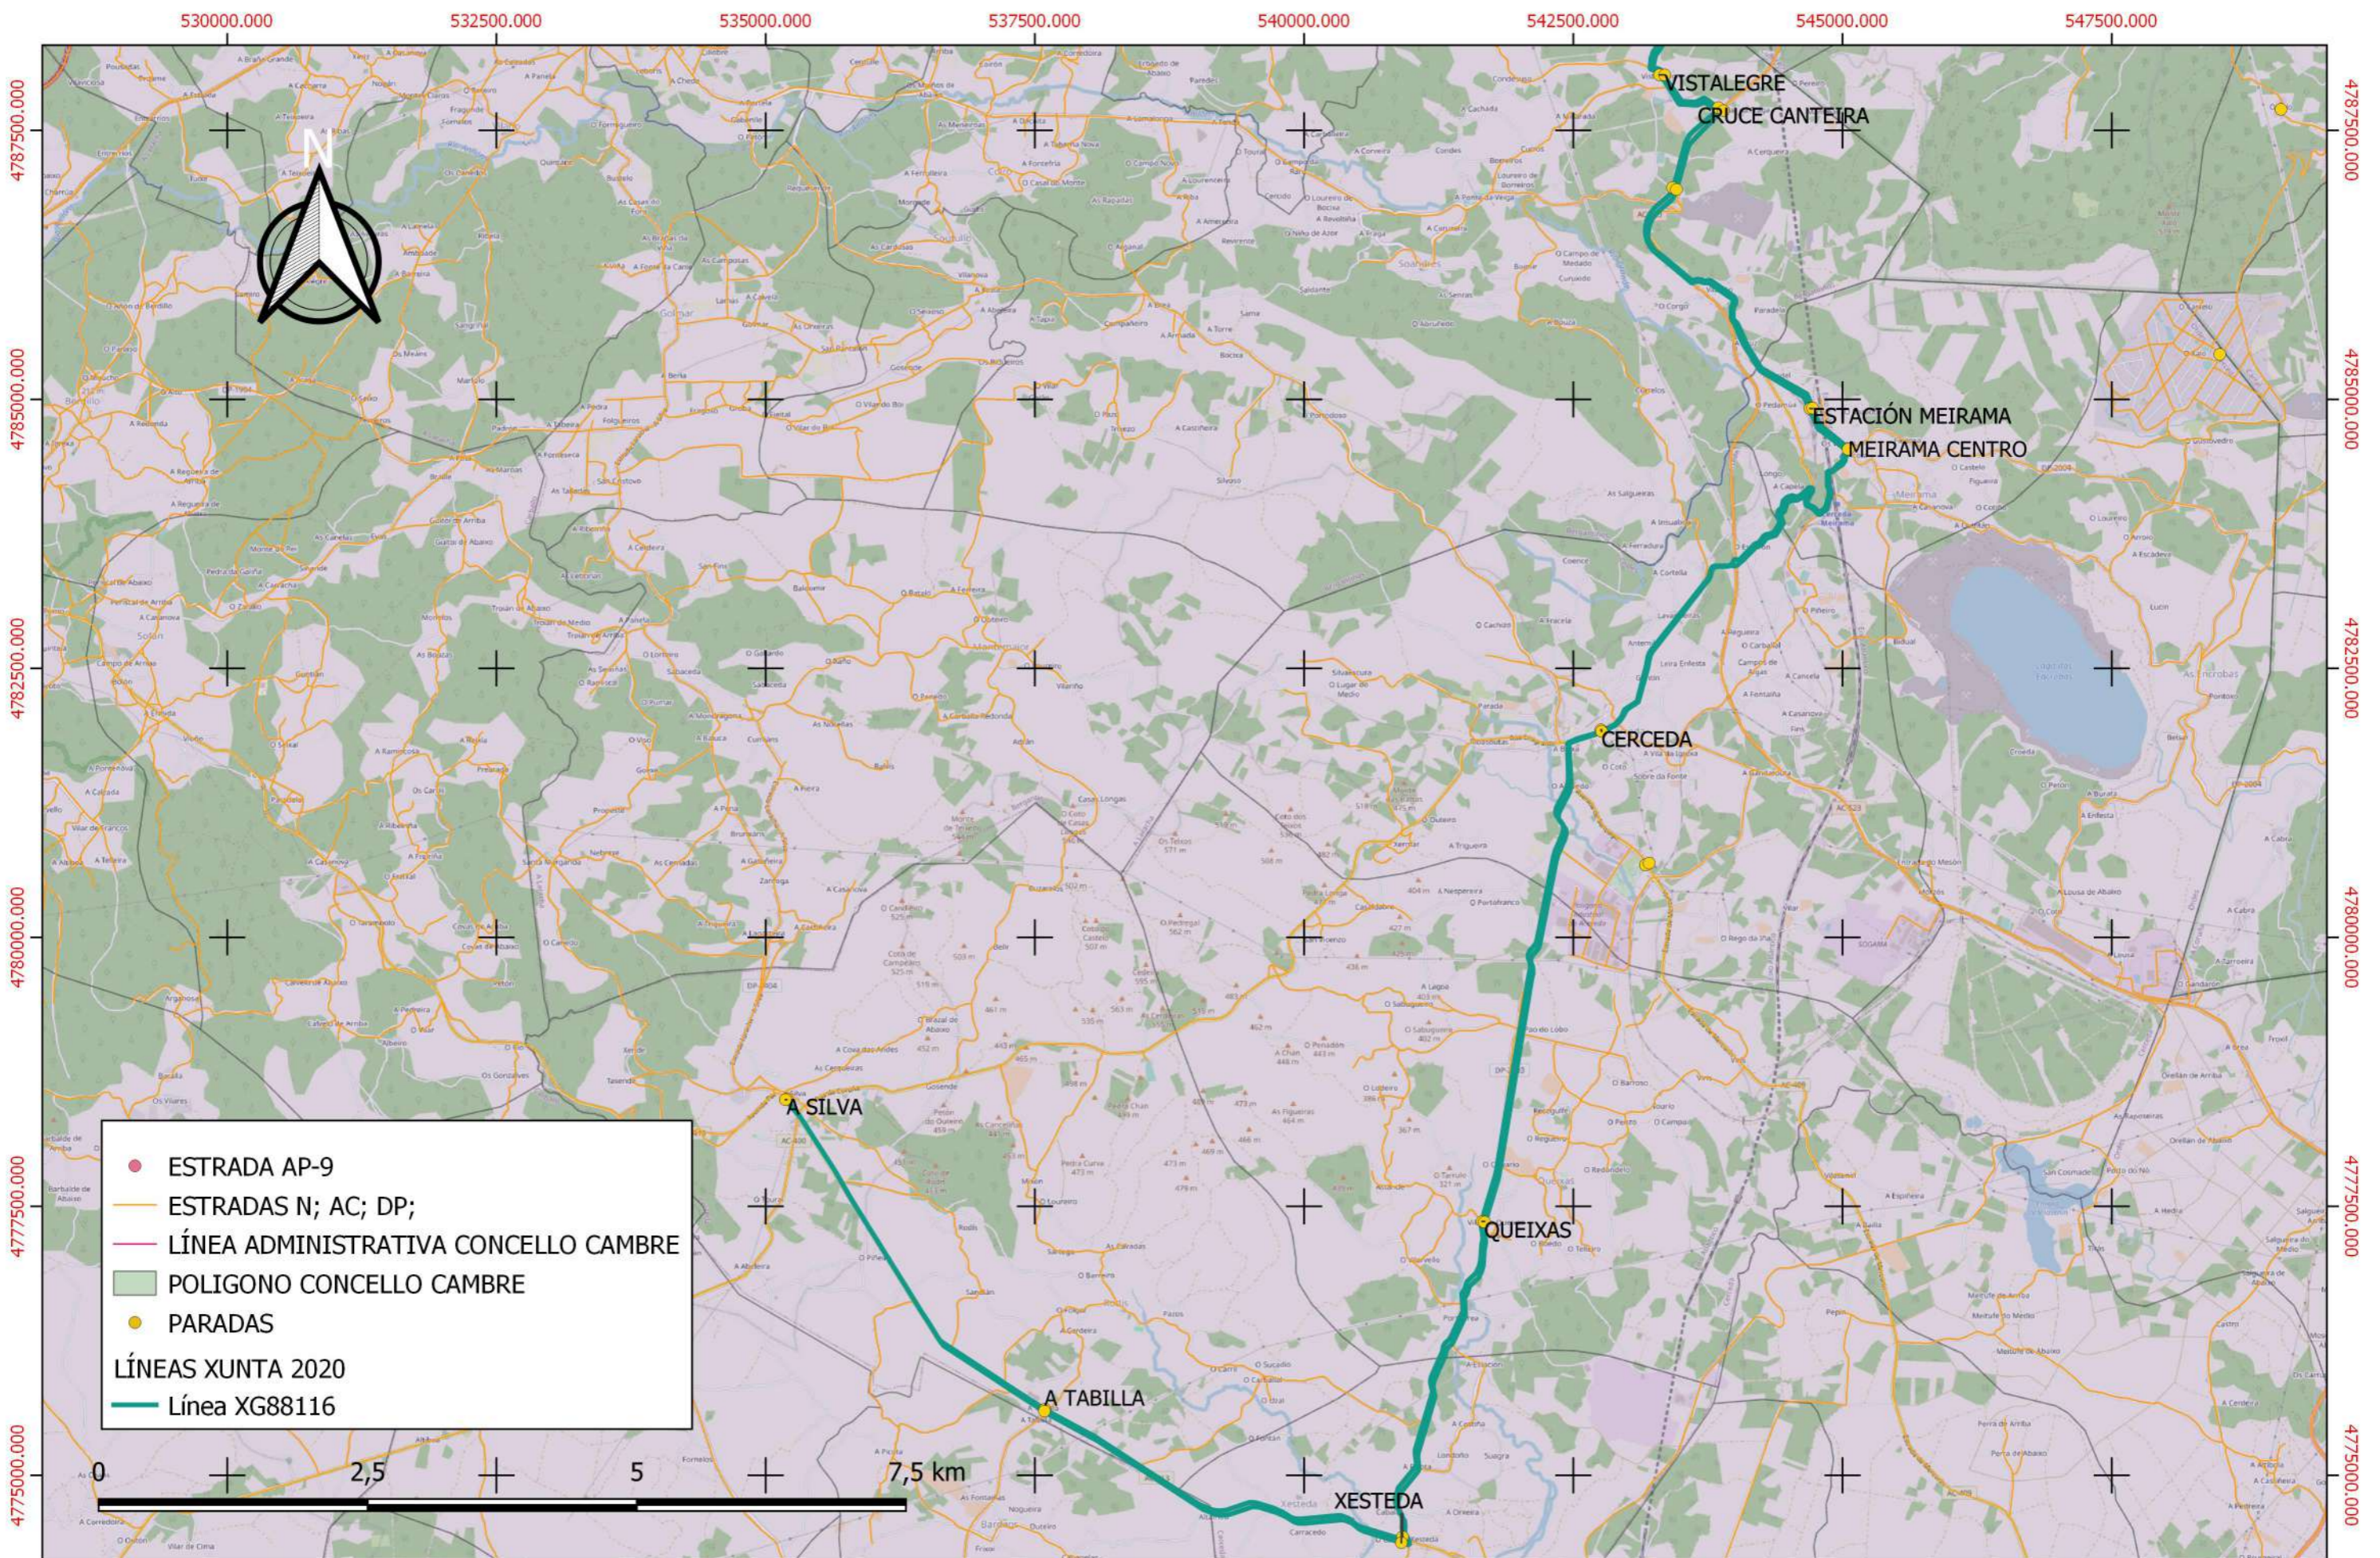

537500.000 540000.000 542500.000 545000.000 547500.000 550000.000 552500.000 555000.000 557500.000

4800000.000
4797500.000
4795000.000
4792500.000
4790000.000

4800000.000
4797500.000
4795000.000
4792500.000
4790000.000

- ESTRADA AP-9
- ESTRADAS N; AC; DP;
- LÍNEA ADMINISTRATIVA CONCELLO CAMBRE
- POLIGONO CONCELLO CAMBRE
- PARADAS
- LÍNEAS XUNTA 2020
- Línea XG88116

- ESTRADA AP-9
- ESTRADAS N; AC; DP;
- LÍNEA ADMINISTRATIVA CONCELLO CAMBRE
- POLIGONO CONCELLO CAMBRE
- PARADAS
- LÍNEAS XUNTA 2020
- Línea XG88116