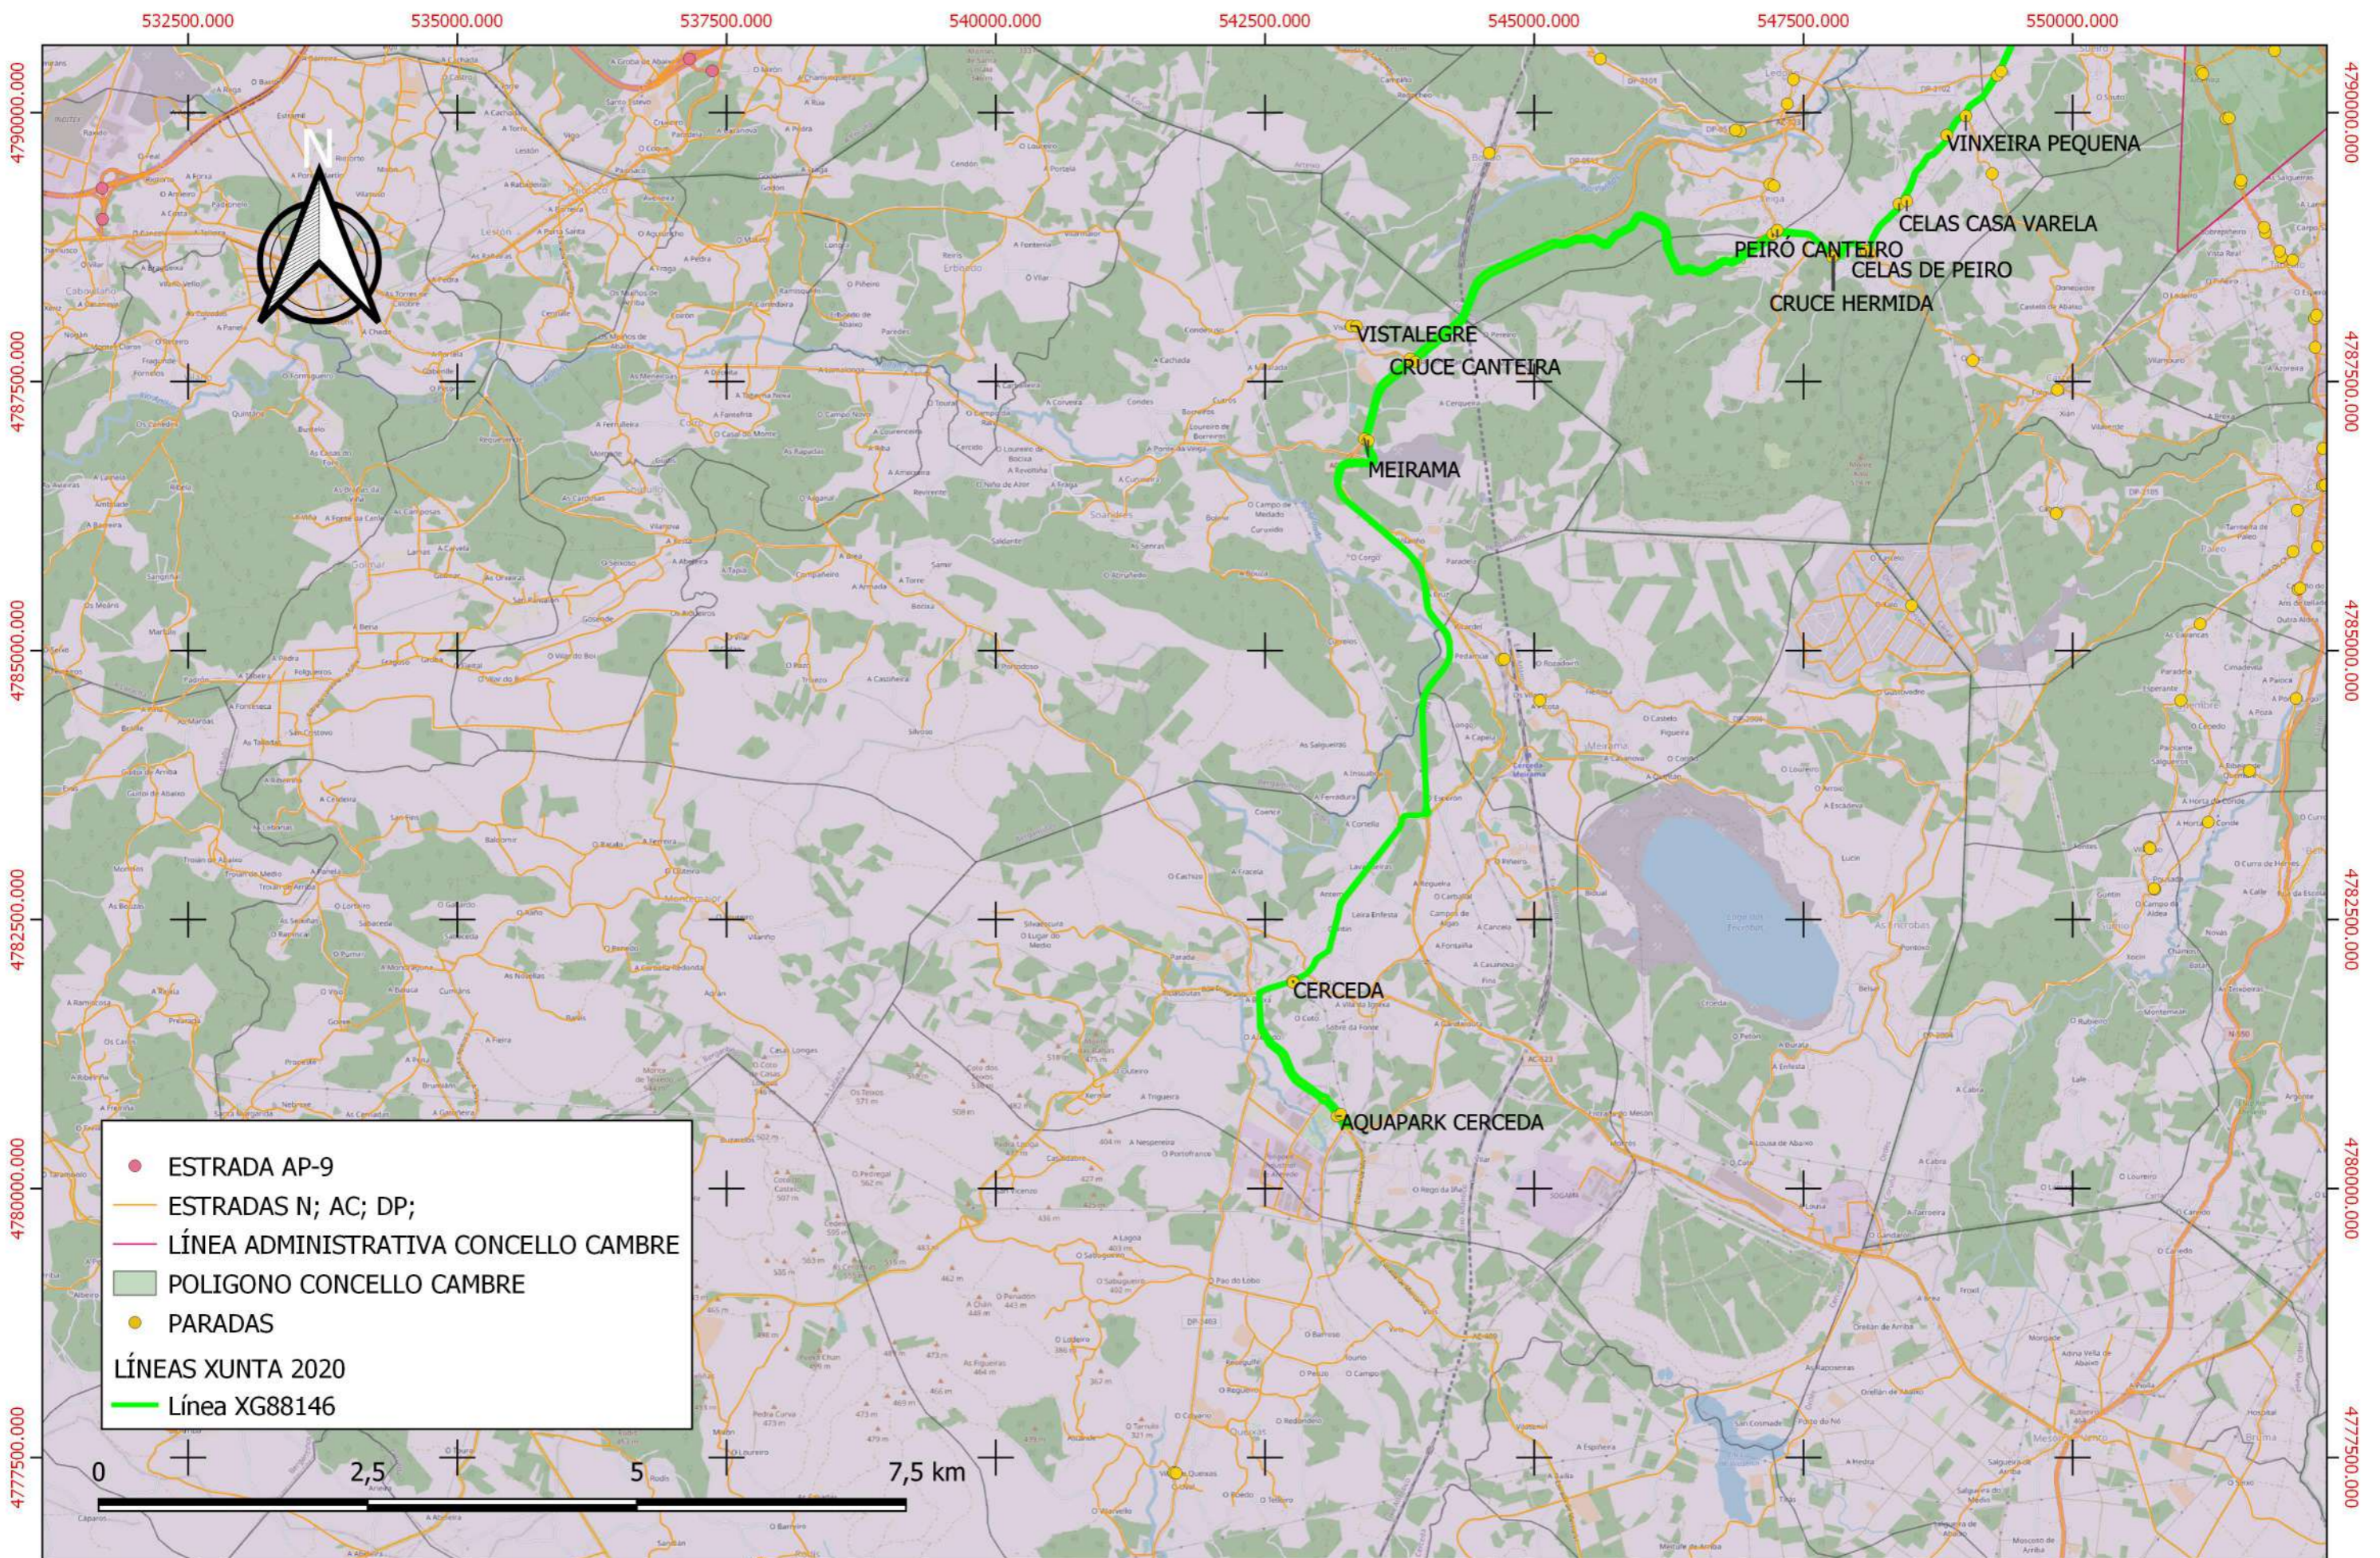

- ESTRADA AP-9
- ESTRADAS N; AC; DP;
- LÍNEA ADMINISTRATIVA CONCELLO CAMBRE
- POLIGONO CONCELLO CAMBRE
- PARADAS
- LÍNEAS XUNTA 2020
- Línea XG88146

- ESTRADA AP-9
- ESTRADAS N; AC; DP;
- LÍNEA ADMINISTRATIVA CONCELLO CAMBRE
- POLIGONO CONCELLO CAMBRE
- PARADAS
- LÍNEAS XUNTA 2020
- Línea XG88146